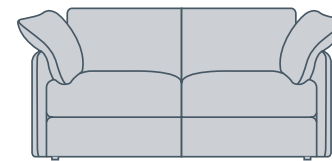

### FLEUR STANDARD SOFA OPTIONS:

3.5 Seater

**Length:** 240cm  
**Depth:** 97cm  
**Height:** 89cm

3 Seater

**Length:** 207cm  
**Depth:** 97cm  
**Height:** 89cm

2 Seater

**Length:** 180cm  
**Depth:** 97cm  
**Height:** 89cm