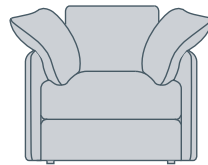

### FLEUR STANDARD SOFA OPTIONS:

3.5 Seater

**Length:** 240cm  
**Depth:** 97cm  
**Height:** 89cm

3 Seater

**Length:** 207cm  
**Depth:** 97cm  
**Height:** 89cm

2 Seater

**Length:** 180cm  
**Depth:** 97cm  
**Height:** 89cm

Armchair

**Length:** 114cm  
**Depth:** 97cm  
**Height:** 89cm

Ottoman

**Length:** 94cm  
**Depth:** 94cm  
**Height:** 49cm