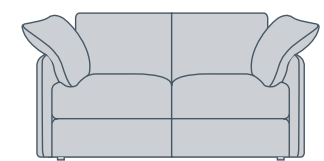

### FLEUR STANDARD SOFA OPTIONS:

3.5 Seater

**Length:** 240cm  
**Depth:** 97cm  
**Height:** 89cm

3 Seater

**Length:** 207cm  
**Depth:** 97cm  
**Height:** 89cm

2 Seater

**Length:** 180cm  
**Depth:** 97cm  
**Height:** 89cm