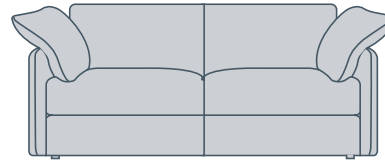

### FLEUR STANDARD SOFA OPTIONS:

3.5 Seater

**Length:** 240cm  
**Depth:** 97cm  
**Height:** 89cm

3 Seater

**Length:** 207cm  
**Depth:** 97cm  
**Height:** 89cm

2 Seater

**Length:** 180cm  
**Depth:** 97cm  
**Height:** 89cm