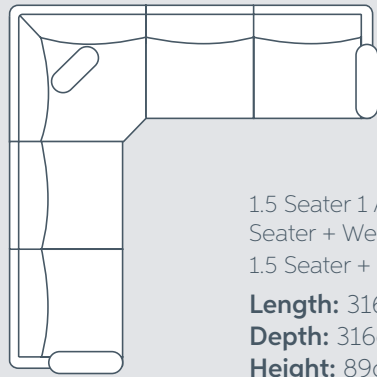

### FLEUR STANDARD SOFA OPTIONS:

3.5 Seater

**Length:** 240cm  
**Depth:** 97cm  
**Height:** 89cm

3 Seater

**Length:** 207cm  
**Depth:** 97cm  
**Height:** 89cm

2 Seater

**Length:** 180cm  
**Depth:** 97cm  
**Height:** 89cm

Armchair

**Length:** 114cm  
**Depth:** 97cm  
**Height:** 89cm

Ottoman

**Length:** 94cm  
**Depth:** 94cm  
**Height:** 49cm

### BUILD YOUR OWN MODULAR

1.5 Seater 1 Arm + Armless 1.5 Seater + Wedge Corner + Armless 1.5 Seater + 1.5 Seater 1 Arm  
**Length:** 316cm  
**Depth:** 316cm  
**Height:** 89cm

Chaise + 3 Seater 1 Arm  
**Length:** 304cm  
**Depth:** 157cm  
**Height:** 89cm

### FLEUR MODULAR SOFA OPTIONS:

3 Seater 1 Arm  
**Length:** 199cm  
**Depth:** 97cm  
**Height:** 89cm

1.5 Seater 1 Arm  
**Length:** 104cm  
**Depth:** 97cm  
**Height:** 89cm

Armless 1.5 Seater  
**Length:** 95cm  
**Depth:** 97cm  
**Height:** 89cm