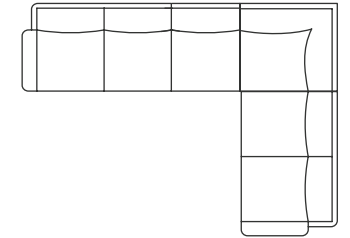

### MUNICH SOFA OPTIONS:

3 Seat Sofa Bed

**Length:** 213cm  
**Depth:** 97cm  
**Height:** 90cm

2.5 Seat Sofa Bed

**Length:** 193cm  
**Depth:** 97cm  
**Height:** 90cm

2 Seater with Chaise

**Length:** 216cm  
**Depth:** 162cm  
**Height:** 86cm

6 Seat Corner Modular

**Length:** 290cm  
**Depth:** 231cm  
**Height:** 86cm

3 Seater

**Length:** 212cm  
**Depth:** 97cm  
**Height:** 85cm

2 Seater

**Length:** 153cm  
**Depth:** 97cm  
**Height:** 85cm

Armchair

**Length:** 95cm  
**Depth:** 97cm  
**Height:** 85cm

Ottoman

**Length:** 71cm  
**Depth:** 66cm  
**Height:** 45cm